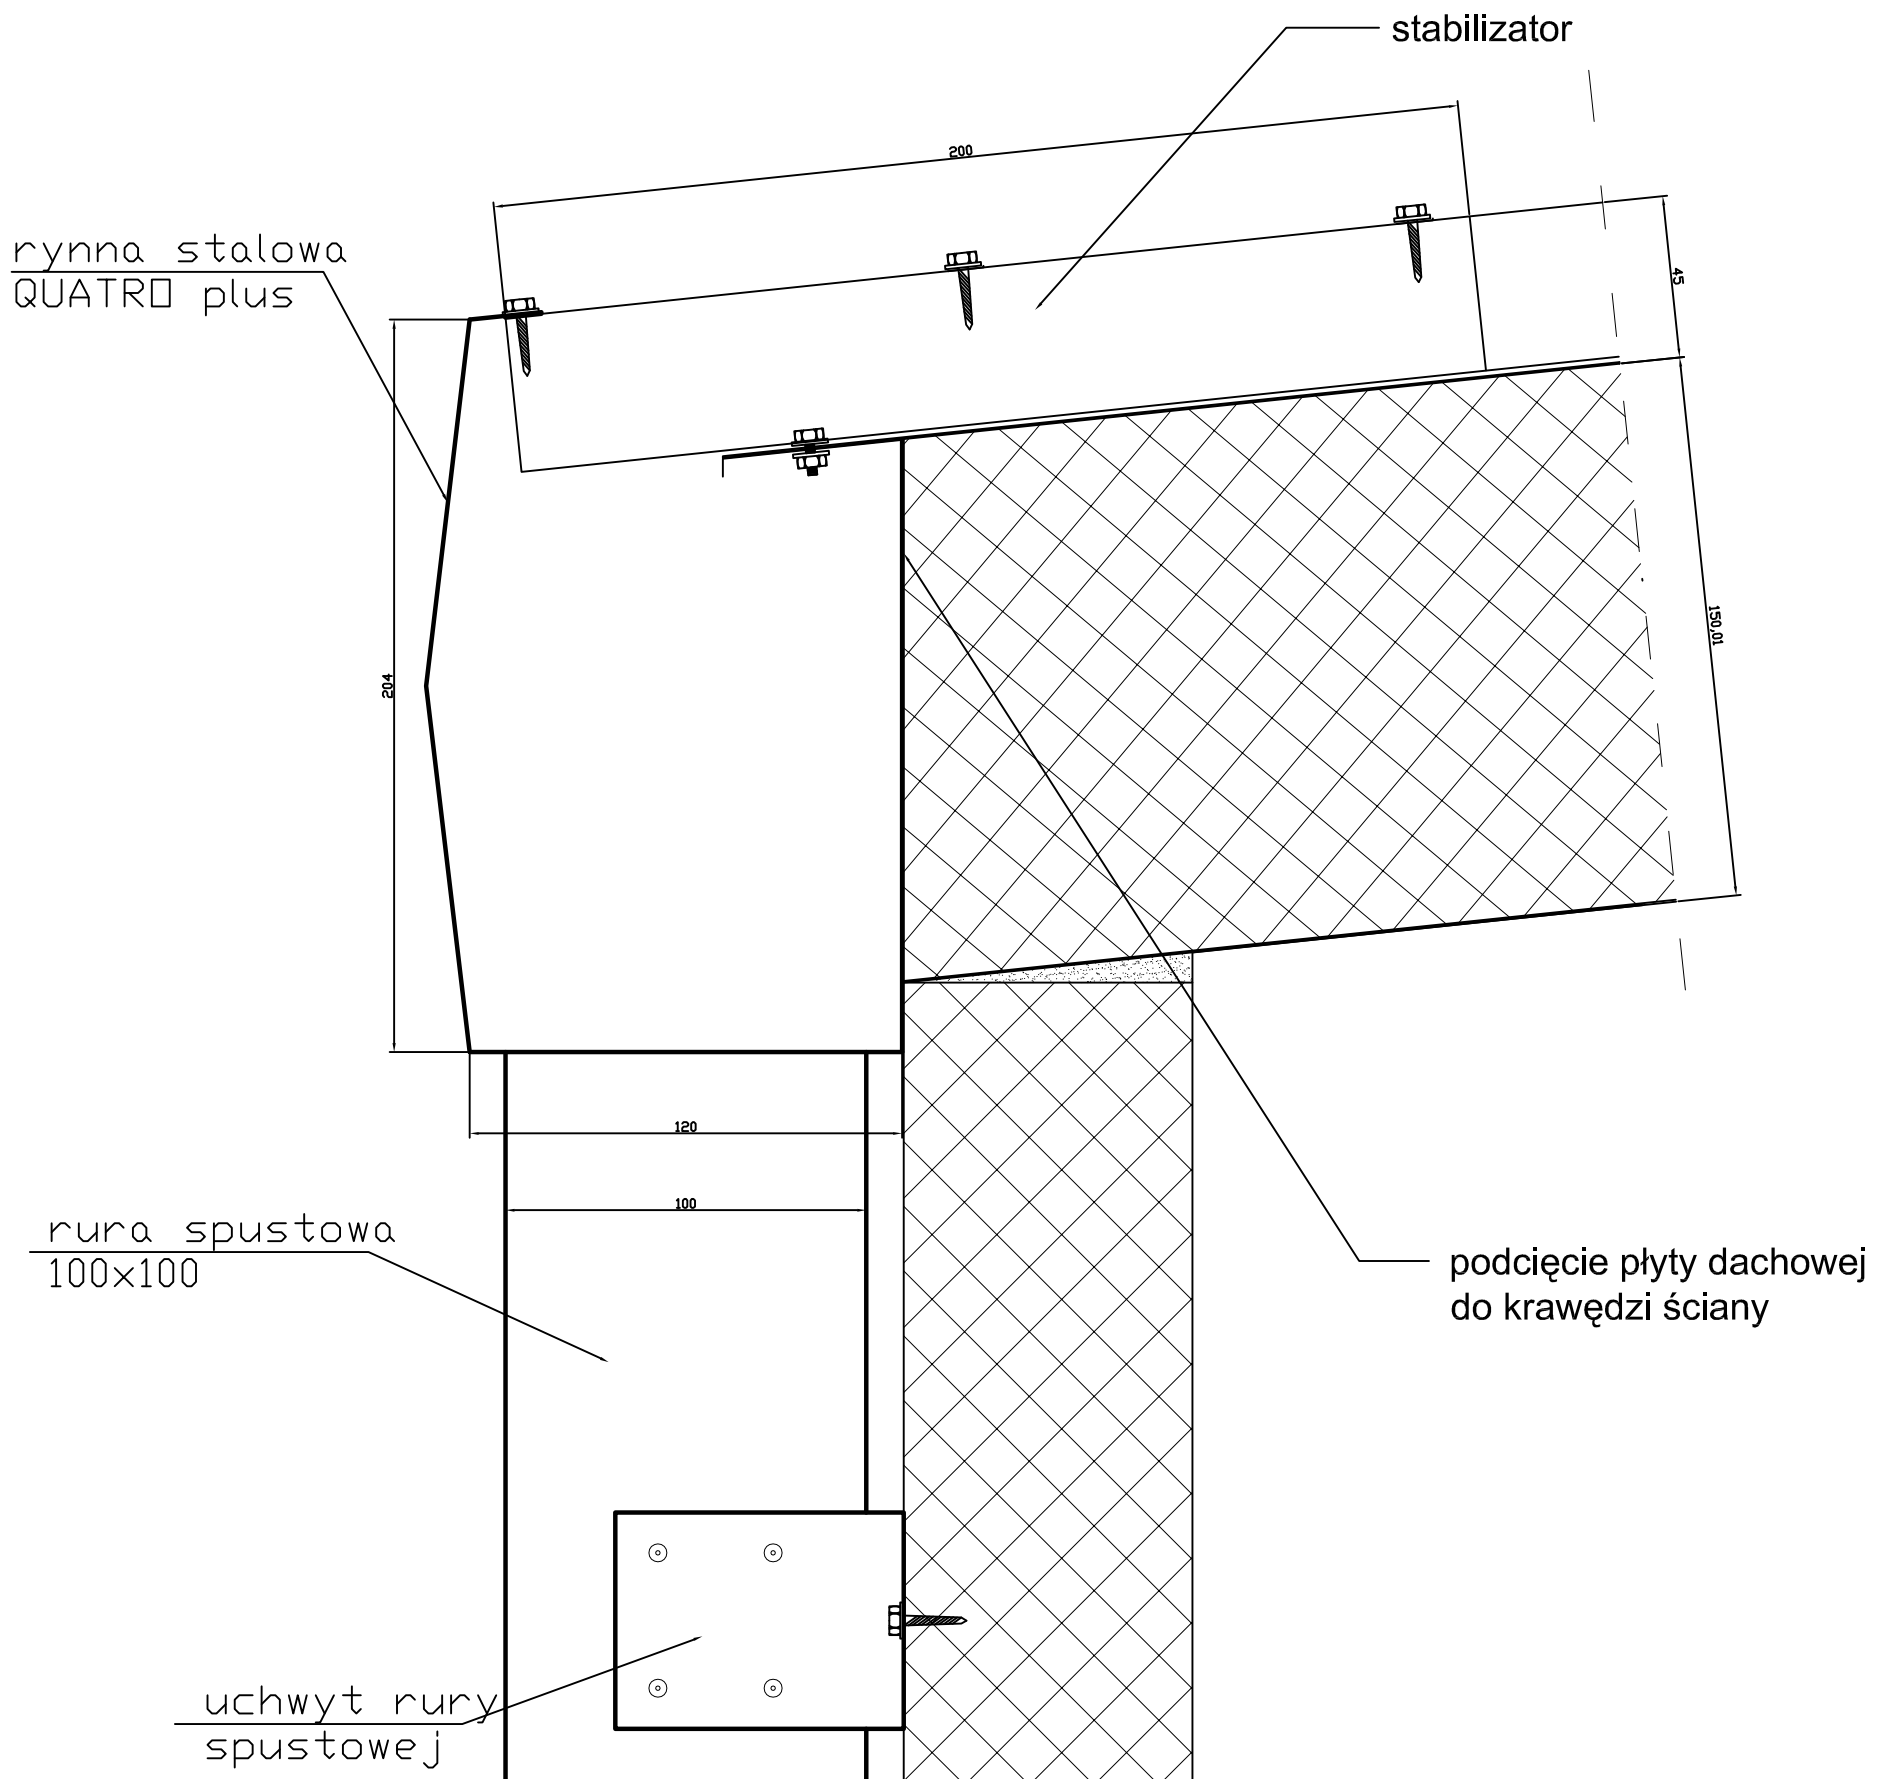

# Schemat montażu rynny QUATRO plus do płyt z rdzeniem styropianowym

stabilizator rynny  
blacha ocynkowana  
L=200mm

**BENDERS**

Sp. z o.o.